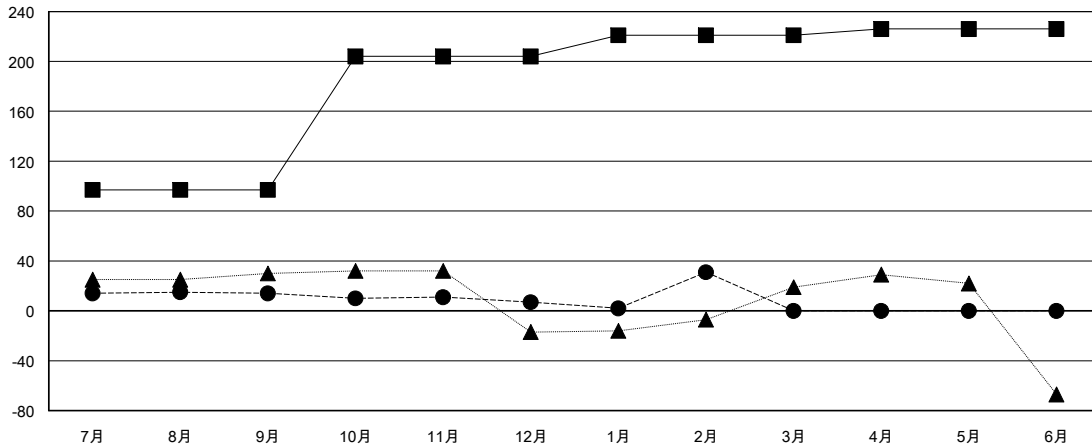

# MONTHLY MEMBERSHIP PROGRESS REPORT

District 334 E

Results as of: 02/28/2018

GMT: MASAYOSHI MARUYAMA, YASUHISA NAKAMURA

地域 JAPAN

GMT会則地域

クラブ				名			
結果: 2017-2018				結果: 2017-2018			
四半期	新クラブ目標	新クラブ	解散クラブ	四半期	会員純増目標	会員増強実績	退会者(転籍を含む) 実際
7月/8月/9月	0	0	0	7月/8月/9月	97	47	29
10月/11月/12月	1	0	0	10月/11月/12月	107	27	33
1月/2月/3月	0	0	0	1月/2月/3月	17	48	23
4月/5月/6月	0	0	0	4月/5月/6月	5	0	0

新クラブ目標及び実績累計

会員目標及び実績累計

解散クラブ: 0	33 CLUBS OF 51 一名以上の新会員を登録	男女別 男性 1,871 (70.31%) 女性 790 (29.69%) 女性%年度目標: 10%
退会者 物故会員 16 クラブ解散 0 その他 69 合計 85	<a href="#">会員累計データを見るには、ここをクリック</a>	世帯主/家族会員合計 1,387 国際会費半額の家族会員 794